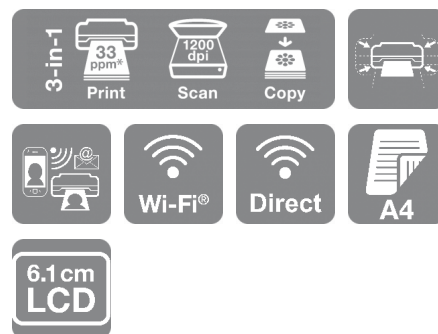

SCHEDA TECNICA

CARATTERISTICHE PRINCIPALI

- **Multifunzione compatto**
  Risparmia spazio, tempo e denaro
- **Facile stampa da mobile**
  Stampa facilmente dal tuo smartphone o tablet¹
- **Cartucce di inchiostro separate**
  Risparmia sostituendo soltanto il colore esaurito
- **Wi-Fi e Wi-Fi Direct**
  Stampa wireless con o senza collegamento di rete
- **Stampa fronte/retro in A4**
  Stampa fronte/retro automatica per ridurre il consumo di carta